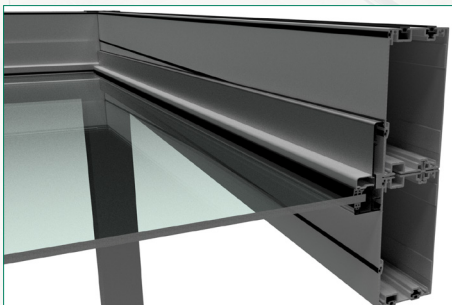

## SpaceCube

Das Flachdach für besondere Ansprüche

Schnitt Rinne

Schnitt Stütze mit Entwässerung

Schnitt First

Schnitt seitlich

## SpaceCube

- Sehr stabile Konstruktion durch innovative Verbindungstechnik des Multifunktionsprofils (MFP)
- Einfach Montage – Einhängenprofile mit Sicherungsverschraubung
- Freistehende Konstruktion – kann auch an Wand angelehnt montiert werden
- Umlaufend gleich hohe Ansichten des MFP
- Stützweiten bis zu 7000 mm möglich
- Innenseitig verdeckte und sichere Entwässerung
- RAL-Farben, matte Farben und Strukturbeschichtungen
- Funktionsnuten des MFP mit Dichtungen verschlossen
- Stützen eingespannt oder mit Fußkonsolen
- Eindeckung mit VSG oder HKP
- Optional mit LED-Beleuchtung im Träger
- Abdichtung über Formdichtungen