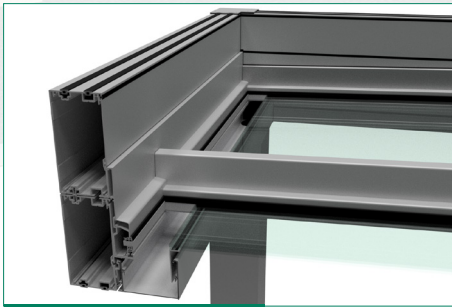

## SpaceCube

Das Flachdach für besondere Ansprüche

Schnitt Rinne

Schnitt Stütze mit Entwässerung

Schnitt First

Schnitt seitlich

## SpaceCube

- Sehr stabile Konstruktion durch innovative Verbindungstechnik des Multifunktionsprofils (MFP)
- Einfach Montage – Einhängenprofile mit Sicherungsverschraubung
- Freistehende Konstruktion – kann auch an Wand angelehnt montiert werden
- Umlaufend gleich hohe Ansichten des MFP
- Stützweiten bis zu 7000 mm möglich
- Innenseitig verdeckte und sichere Entwässerung
- RAL-Farben, matte Farben und Strukturbeschichtungen
- Funktionsnuten des MFP mit Dichtungen verschlossen
- Stützen eingespannt oder mit Fußkonsolen
- Eindeckung mit VSG oder HKP
- Optional mit LED-Beleuchtung im Träger
- Abdichtung über Formdichtungen