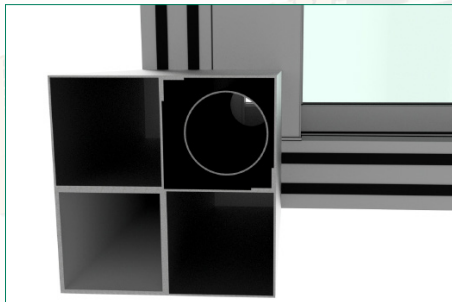

## SpaceCube

Das Flachdach für besondere Ansprüche

Schnitt Rinne

Schnitt Stütze mit Entwässerung

Schnitt First

Schnitt seitlich

## SpaceCube

- Sehr stabile Konstruktion durch innovative Verbindungstechnik des Multifunktionsprofils (MFP)
- Einfach Montage – Einhängenprofile mit Sicherungsverschraubung
- Freistehende Konstruktion – kann auch an Wand angelehnt montiert werden
- Umlaufend gleich hohe Ansichten des MFP
- Stützweiten bis zu 7000 mm möglich
- Innenseitig verdeckte und sichere Entwässerung
- RAL-Farben, matte Farben und Strukturbeschichtungen
- Funktionsnuten des MFP mit Dichtungen verschlossen
- Stützen eingespannt oder mit Fußkonsolen
- Eindeckung mit VSG oder HKP
- Optional mit LED-Beleuchtung im Träger
- Abdichtung über Formdichtungen