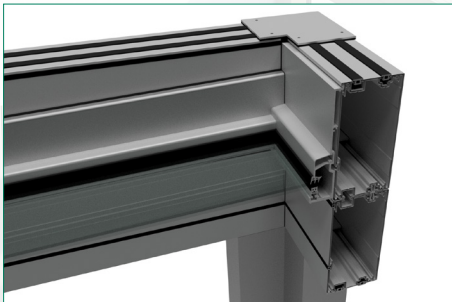

## SpaceCube

Das Flachdach für besondere Ansprüche

Schnitt Rinne

Schnitt Stütze mit Entwässerung

Schnitt First

Schnitt seitlich

## SpaceCube

- Sehr stabile Konstruktion durch innovative Verbindungstechnik des Multifunktionsprofils (MFP)
- Einfach Montage – Einhängenprofile mit Sicherungsverschraubung
- Freistehende Konstruktion – kann auch an Wand angelehnt montiert werden
- Umlaufend gleich hohe Ansichten des MFP
- Stützweiten bis zu 7000 mm möglich
- Innenseitig verdeckte und sichere Entwässerung
- RAL-Farben, matte Farben und Strukturbeschichtungen
- Funktionsnuten des MFP mit Dichtungen verschlossen
- Stützen eingespannt oder mit Fußkonsolen
- Eindeckung mit VSG oder HKP
- Optional mit LED-Beleuchtung im Träger
- Abdichtung über Formdichtungen